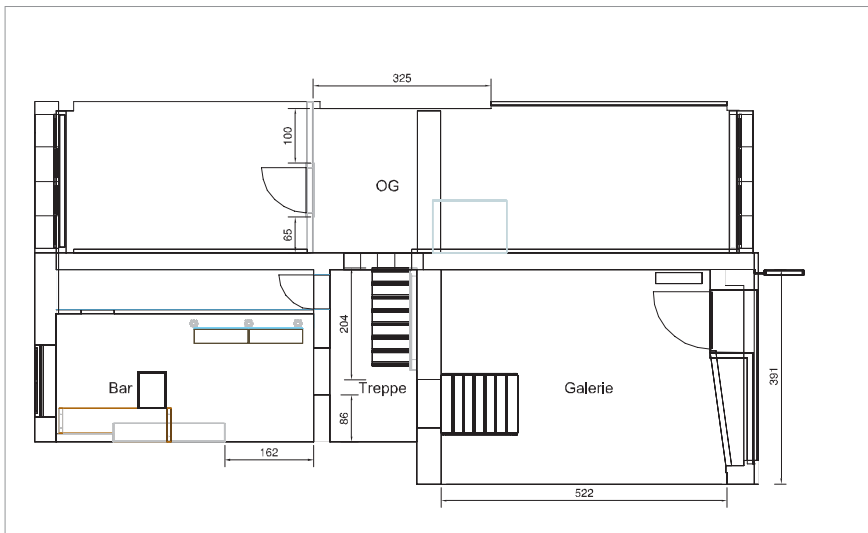

studio_01

herderstr. 11
65185 wiesbaden
fotografie | malerei | neue medien
www.studio01.de

stephan.sollmann

fon: 0611.9310370
fax: 0611.9310374
galerie@studio01.de

mate.haupt

fon: 0611.370948
mobil: 0163.669.3698
galerie@studio01.de