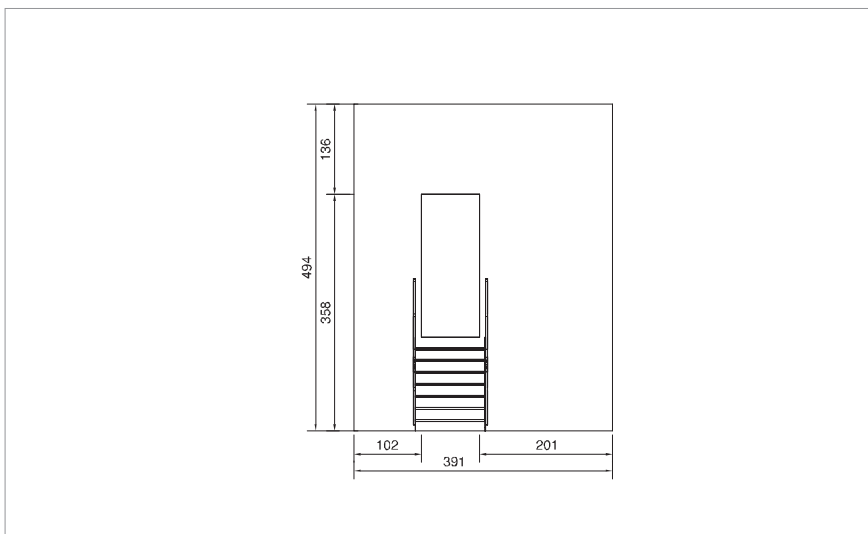

studio_01

herderstr. 11
65185 wiesbaden
fotografie | malerei | neue medien
www.studio01.de

stephan.sollmann

fon: 0611.9310370
fax: 0611.9310374
galerie@studio01.de

mate.haupt

fon: 0611.370948
mobil: 0163.669.3698
galerie@studio01.de