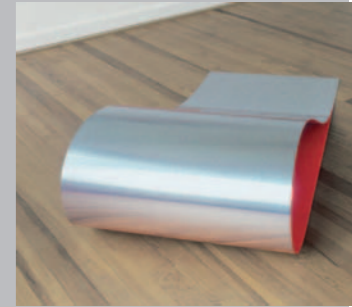

Rita Rohlffing
o.T. 24/01
Aluminium, Lackfarben
42 x 185 x 80 cm

Routenplanung:

ZusammenKunst 2007:

Kunsthaus
Schulberg 10
65183 Wiesbaden

Vom Bahnhof Wiesbaden
Gustav-Stresemann-Ring - Bahnhofsvorplatz -
Kaiser-Friedrich-Ring
Nach rechts: Moritzstraße
Nach links: Rheinstraße
Nach rechts: Schwalbacher Straße
Nach rechts: Schulberg