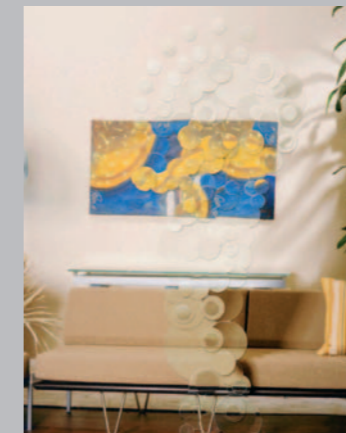

Peter Freitag
"Janine", 2007
Collage, Giclée-Print
33 x 48 cm

GALERIE
CAROLA WEBER
Am Birnbaum 23
65191 Wiesbaden
0611-3411939

www.galerie-carola-weber.de

FR Lilo Fischer-Fornoff — Zeichnung
SA Holger Schmidhuber — Malerei
SO Rita Rohlffing — Skulptur

Edition:
Heike Krebs Bechtel